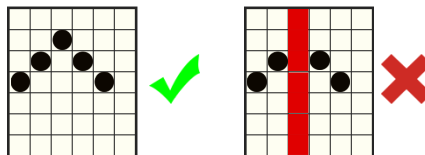

PRAVILA IGRE

Svi simboli donose dobitak s lijeva na desno na susjednim poljima, počevši od krajnje lijeve kolut.

	6 - 500 5 - 80 4 - 40 3 - 20		6 - 100 5 - 50 4 - 25 3 - 15		6 - 100 5 - 30 4 - 15 3 - 10		6 - 50 5 - 25 4 - 10 3 - 6		6 - 50 5 - 20 4 - 10 3 - 6
	6 - 25 5 - 10 4 - 6 3 - 4		6 - 25 5 - 10 4 - 6 3 - 4		6 - 20 5 - 8 4 - 4 3 - 2		6 - 20 5 - 8 4 - 4 3 - 2		6 - 20 5 - 8 4 - 4 3 - 2

Načina za dobitak

Ovaj je simbol WILD i mijenja sve simbole osim simbola . Simbol WILD pojavljuje se samo na 2., 3., 4. i 5. kolut.

Dobici se dodjeljuju za kombinacije susjednih simbola, od lijevog do desnog, bilo koje veličine. Na 1. do 6. kolut može biti do 7 simbola. Ukupan najveći broj mogućih načina dobitka jest 117649.

ZNAČAJKA PADANJA

ZNAČAJKA PADANJA znači da se nakon svake vrtnje isplaćuju dobitne kombinacije, a svi dobitni simboli nestaju. Preostali simboli padaju na dno zaslona, a prazna polja popunjavaju novi simboli koji dolaze odozgo. Novi simboli jednake su veličine kao rezultat početne vrtnje prije padanja.

Svaki put kada se najmanje jedan simbol WILD pojavi kao dio dobitne kombinacije, nasumičan množitelj primjenjuje se na sve dobitne kombinacije u kojima je WILD tijekom osnovnih vrtnji i padanja. U osnovnoj igri moguće su sljedeće vrijednosti množitelja: 1x, 2x, 3x, 5x, 8x, 10x, 15x, 30x i 40x.