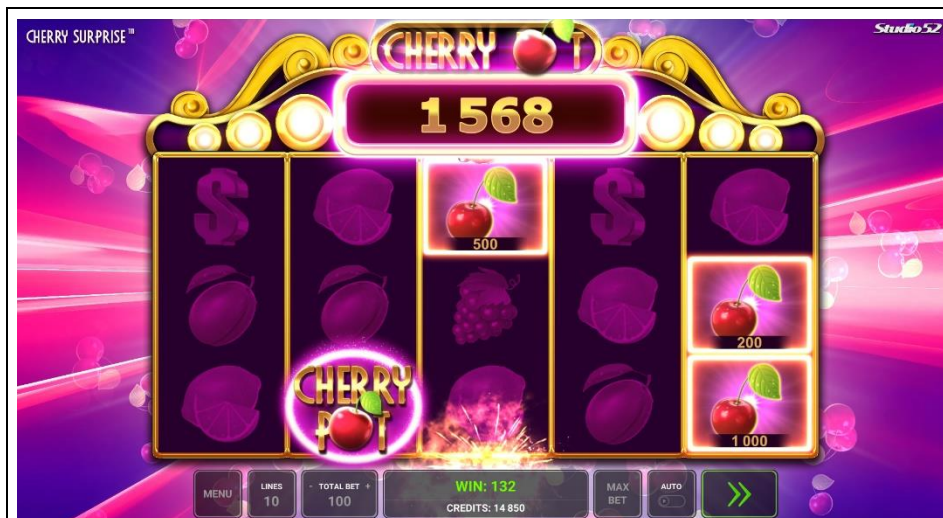

ZABRANJENO JE KOPIRANJE BILO KOJEG DIJELA!
© 2022, GREENTUBE UK POVJERLJIVE INFORMACIJE

Više o igri Cherry Surprise™

OPĆE INFORMACIJE	
Vrsta igre	Slot igra s pet valjaka i 10 dobitnih linija
Tema	Voće, sitnice
ZNAČAJKE IGRE	
	<ul style="list-style-type: none">• Besplatne igre• Cherry Pot• Dupljanje besplatnih igara
ISPLATA	
Zadani najveći dobitak	x1402,5
Učestalost pogotka (%)	17,64%
Jackpot	Nije prikladno
Volatilnost	 ☆☆☆☆☆ ... low volatility, ★★★★★ ... high volatility

Varijacije		
Varijacije (%)	90%	94%
Povrat (%)	90,12%	94,53%

DIZAJN IGRE

Tema igre i grafički prikazi

U ovoj voćnoj ekstravaganciji, sve je

Pokrenite besplatne igre kako biste a

Kada je aktivan, pripazite na simbol
ukupnu vrijednost.

Glavna igra

Cherry Surprise igra se na pet valjaka

Cherry Pot prikazuje ukupnu vrijedn

Vrijednosti trešnje su x2, x5, x10, x1
ulogom.

Cherry Pot se može aktivirati samo

Besplatne igre

Tri bonus simbola „scatter” dodjelju