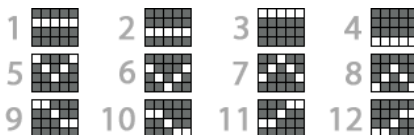

PRAVILA IGRE

SLUČAJNOST ⚡⚡⚡⚡

U igrama s visokim stupnjem slučajnosti u prosjeku su manji dobitci, ali veća je vjerojatnost za veliki dobitak u kratkom razdoblju.

Svi simboli donose dobitke s lijeva na desno na odabranim dobitnim linijama.

Svi dobitci množe se s ulogom po liniji.

Sve su vrijednosti prikazane kao stvarni dobitci u novčićima.

Isplaćuje se samo najveći dobitak po liniji.

Kada postoje dobitci na više linija, svi se dobitci dodaju ukupnom dobitku.