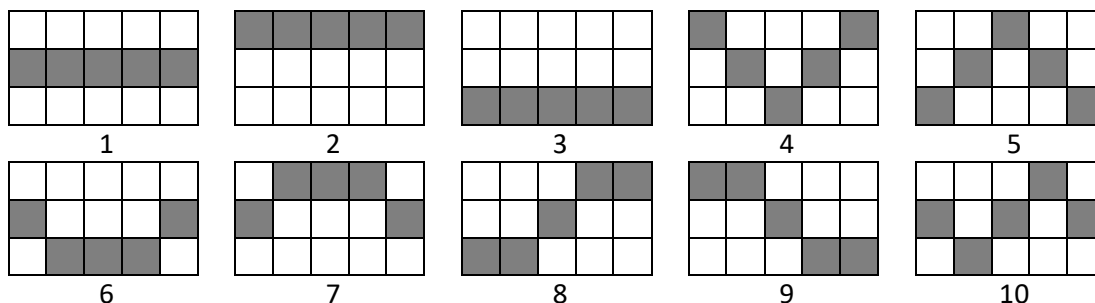

Simboli Scatter isplaćuju na bilo kojem položaju na zaslonu.

Plaća se samo najveći dobitak po aktivnoj liniji za klađenje i po Scatter kombinaciji.

Scatter dobitci dodaju se linijskim dobitcima.

Dodaju se dobitci linija za klađenje.

Maksimalni ulog: po operateru

Isplate (prosječni povratak igraču-RTP): po operateru

Okvir korisničkog sučelja igre nalazi se pri dnu zaslona.

LINIJA ZA KLAĐENJE

Igra ima 10 fiksnih linija za klađenje.

**MECHANIC SYMBOL**