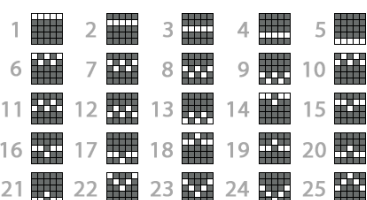

KUPITE BESPLATNE VRTNJE

Krug BESPLATNIH VRTNJI može se odmah pokrenuti iz osnovne igre ako ga kupite za 100x trenutnog ukupnog uloga.

Kada kupujete rundu BESPLATNIH VRTNJI, zajamčeno je da ćete dobiti 3 simbola SCATTER u vrtnji koja je pokreće.

PRAVILA IGRE

SLUČAJNOST 

U igrama s visokim stupnjem slučajnosti dobitci su u prosjeku su rjeđi, ali veća je vjerojatnost za veliki dobitak u kratkom razdoblju.

Svi simboli donose dobitke kada su u dobitnim kombinacijama s lijeva nadesno na odabranim linijama za klađenje.

Dobitak iz besplatnih vrtnji dodaje se dobitku s dobitnih linija. Svi dobitci množe se s ulogom po liniji.

Sve su vrijednosti prikazane kao stvarni dobitci u novčićima.

Isplaćuje se samo najveći dobitak po liniji.