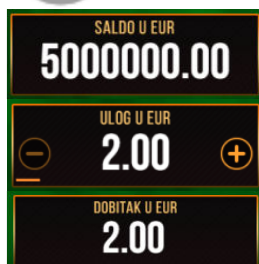

KONTROLE

Gumbom **IZBORNIK** otvara se izbornik igara.

Gumbom **POVIJEST IGRE** otvara se stranica povijesti igre.

Gumbom **POSTAVKE** otvara se prozor stavke Postavke.

Gumbom **QUICK SPIN** automatski se uključuje ili isključuje brzo zaustavljanje rola.

U polju **SALDO** prikazuje se aktualni saldo.

Kontrolom **ULOG** prikazuje se aktualni iznos uloga i može se upotrijebiti za prilagodbu uloga.

U polju **DOBITAK** prikazuju se sve osvojene isplate za aktualnu igraču rundu.