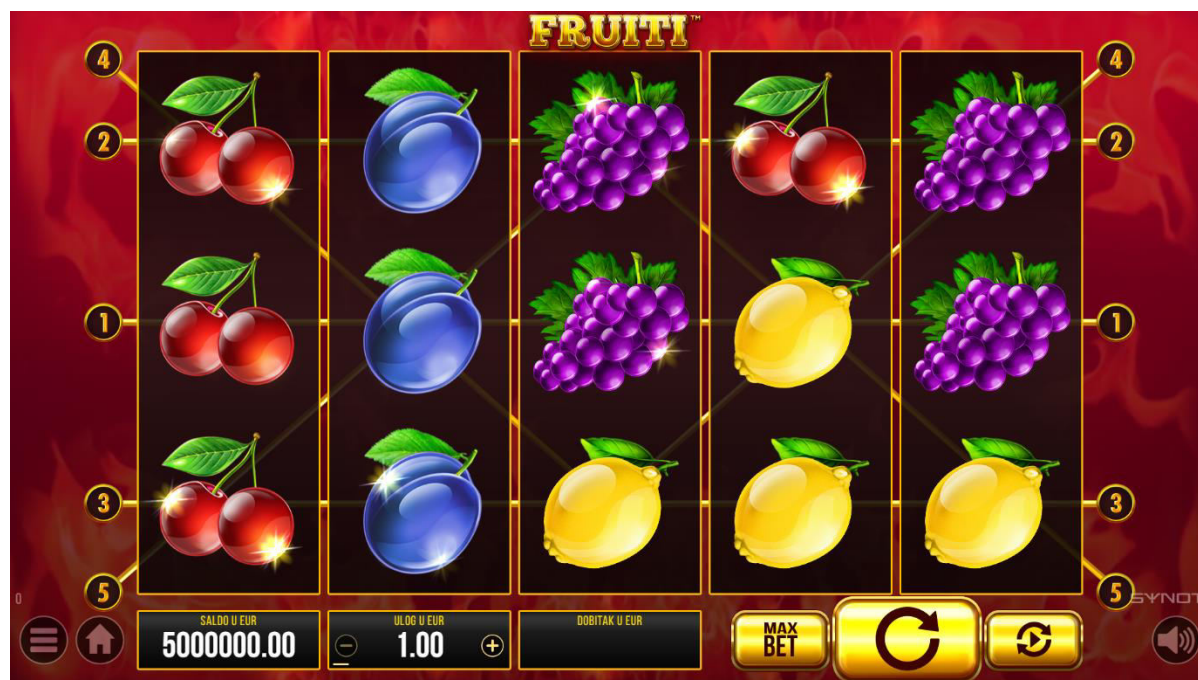

Fruiti

Fruiti je videoautomat s 5 rola koji ima aktivirajući (Scatter) simbol.

Igra ima 5 fiksnih linija za klađenje.

Linijski dobitci plaćaju se od krajnje lijeve strane do desne.

Simboli Scatter isplaćuju na bilo kojem položaju na zaslonu.

Plaća se samo najveći dobitak po aktivnoj liniji za klađenje i po aktivirajućoj (Scatter) kombinaciji.

Aktivirajući dobitci dodaju se linijskim dobitcima.

Dodaju se dobitci linija za klađenje.

Dobitne kombinacije i isplate izvode se prema isplatnoj tablici.

Okvir korisničkog sučelja igre nalazi se pri dnu zaslona.

LINIJA ZA KLAĐENJE

Igra ima 5 fiksnih linija za klađenje.

**KLAĐENJE**

Možete se kladiti na svaki dobitak koji ne prekoračuje **[po operateru]**.

Značajka klađenja temelji se na karti i morate pogoditi boju sljedeće otkrivene karte.