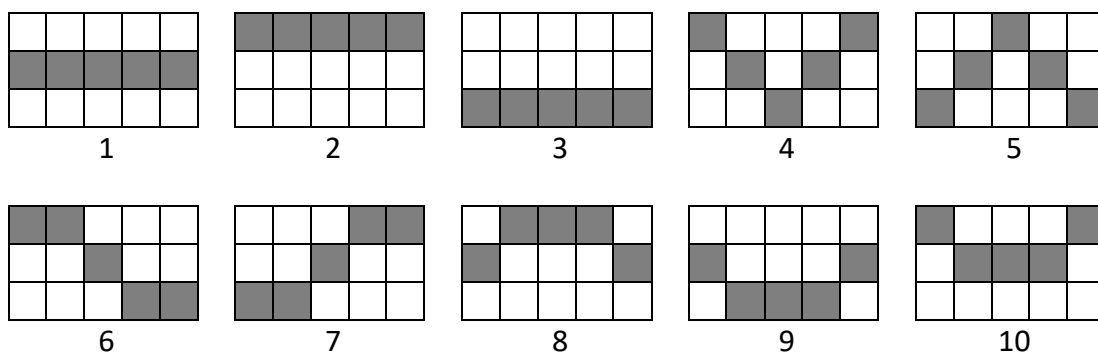

Simboli Scatter isplaćuju na bilo kojem položaju na zaslonu.

Plaća se samo najveći dobitak po aktivnoj liniji za klađenje i po aktivirajućoj (Scatter) kombinaciji.

Scatter dobitci dodaju se linijskim dobitcima.

Dodaju se dobitci linija za klađenje.

Dobitne kombinacije i isplate izvode se prema isplatnoj tablici.

Najveći je mogući dobitak u jednoj igraćoj rundi **[po operateru]**.

Kvar poništava sve isplate i igranja.

## OGRANIČENJA IGRE

**Dopušteni ulog:** po operateru

**Maksimalni ulog:** po operateru

**Isplate (prosječni povratak igraču-RTP):** po operateru

Okvir korisničkog sučelja igre nalazi se pri dnu zaslona.

**LINIJA ZA KLAĐENJE**

Igra ima 10 fiksnih linija za klađenje.

**SIMBOL WILD**

Wild simbol zamjenjuje sve simbole osim Special simbola.

**KUPI FUNKCIJE**

Kada se igra osnovna igra, igrač ima mogućnost kupiti 10 Besplatnih vrtnji za 100x odabranog uloga.