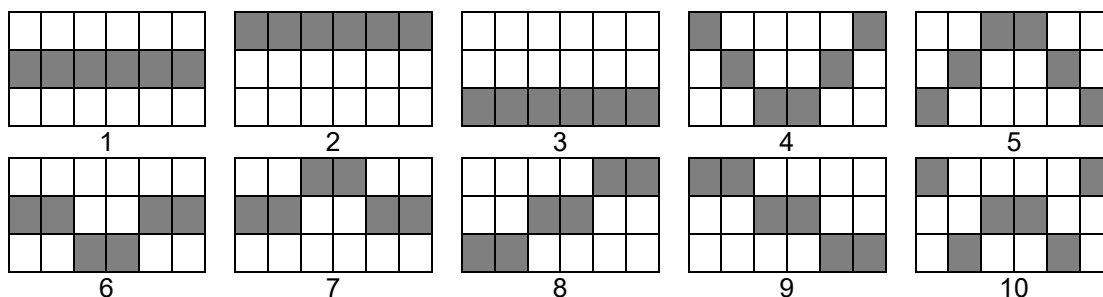

Simboli Scatter isplaćuju na bilo kojem položaju na zaslonu.

Plaća se samo najveći dobitak po aktivnoj liniji za klađenje i po aktivirajućoj (Scatter) kombinaciji.

Aktivirajući dobitci dodaju se linijskim dobitcima.

Dodaju se dobitci linija za klađenje.

Dobitne kombinacije i isplate izvode se prema isplatnoj tablici.

Najveći je mogući dobitak u jednoj igraćoj rundi **[po operateru]**.

Kvar poništava sve isplate i igranja.

OGRANIČENJA IGRE

Dopušteni ulog: po operateru

Maksimalni ulog: po operateru

Isplate (prosječni povratak igraču-RTP): po operateru

Okvir korisničkog sučelja igre nalazi se pri dnu zaslona.

LINIJA ZA KLAĐENJE

Igra ima 10 fiksnih linija za klađenje.

SIMBOL WILD

Wild simbol zamjenjuje sve simbole osim Special simbola.

BESPLATNE VRTNJE

Wild simbol zamjenjuje sve simbole osim Special simbola.

Kada 3 ili više simbola Wild padne bilo gdje na role, dodjeljuje se 10 besplatnih vrtnji. Na početku besplatnih vrtnji odabire se simbol (osim simbola Wild) kao Special simbol. Tijekom besplatnih vrtnji, nakon isplate redovnih dobitaka, Special simbol može se proširiti da bi prekrio sve položaje na roli.