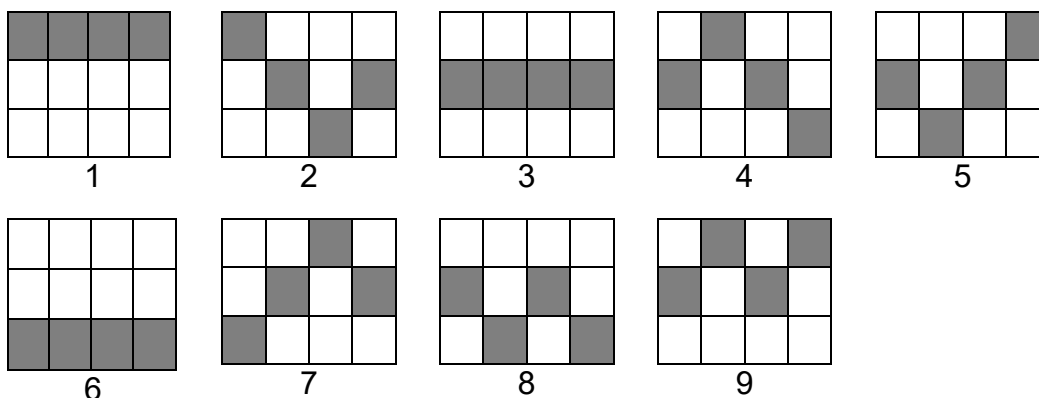

## OGRANIČENJA IGRE

**Dopušteni ulog:** po operateru

**Maksimalni ulog:** po operateru

**Isplate (prosječni povratak igraču-RTP):** po operateru

Okvir korisničkog sučelja igre nalazi se pri dnu zaslona.

**ISPLATNIH LINIJA**

Igra ima 9 fiksnih isplatnih linija ili 81 načina za osvajanje dobitka ako se Wild simbol proširi po rolama.

**WILD SYMBOL**

Simbol Wild zamjenjuje sve simbole.

Simbol Wild se širi na kolutu, zamjenjuje sve simbole i aktivira 81 načina za ostvarenje dobitka u slučaju da rezultati širenja donose dobitak.