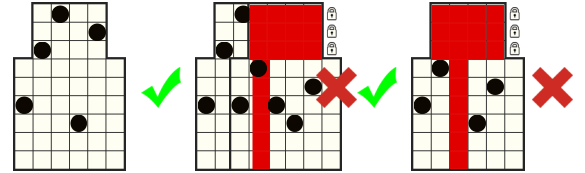

PRAVILA IGRE

Dobitne kombinacije simbola računaju se slijeva nadesno na susjednim poljima, počevši od krajnje lijeve rolama.

	6 - 1000 5 - 500 4 - 200 3 - 40 2 - 20 6 - 30 5 - 12 4 - 8 3 - 4		6 - 100 5 - 50 4 - 40 3 - 20 6 - 30 5 - 12 4 - 8 3 - 4		6 - 50 5 - 20 4 - 10 3 - 6 6 - 20 5 - 8 4 - 4 3 - 2		6 - 40 5 - 16 4 - 10 3 - 6 6 - 20 5 - 8 4 - 4 3 - 2		6 - 30 5 - 12 4 - 8 3 - 4 6 - 20 5 - 8 4 - 4 3 - 2
									

Ovaj je simbol WILD i zamjenjuje sve simbole osim simbola SCATTER, DAMA i KOVANICA. Simbol WILD pojavljuje se samo u najvišem redu.

Načina za dobitak

Dobici se dodjeljuju za kombinacije susjednih simbola, od lijevog do desnog, bilo koje veličine.

Na 1. i 6. roli može se pojaviti najviše 6 simbola. Na vrhu 2., 3., 4. i 5. rolama nalaze se još 3 reda simbola. U najvišem su redu samo simboli WILD i praznine, a druga 2 mogu prikazivati bilo koji simbol. Gornja 3 reda vrte se neovisno jedan o drugom, slijeva na desno, a u svakoj se vrtnji proizvoljno zaključavaju ili otključavaju. Samo simboli s otključanih rola mogu biti dio dobitnih kombinacija. Ukupan je najveći broj mogućih načina dobitka 147456.

ZNAČAJKA PADANJA

ZNAČAJKA PADANJA znači da se nakon svake vrtnje isplaćuju dobitne kombinacije, a svi dobitni simboli nestaju. Preostali simboli padaju na dno zaslona, a prazna polja popunjavaju novi simboli koji dolaze odozgo.