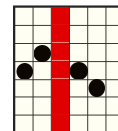

PRAVILA IGRE

Svi simboli donose dobitak s lijeva nadesno na susjednim poljima, počevši od krajnjeg lijevog koluta.

	6 - 120 5 - 40 4 - 25 3 - 15
	6 - 20 5 - 8 4 - 6 3 - 4

	6 - 75 5 - 25 4 - 15 3 - 10
	6 - 15 5 - 6 4 - 4 3 - 3

	6 - 50 5 - 20 4 - 12 3 - 8
	6 - 15 5 - 6 4 - 4 3 - 3

	6 - 40 5 - 15 4 - 10 3 - 7
	6 - 12 5 - 5 4 - 3 3 - 2

	6 - 30 5 - 12 4 - 9 3 - 6
	6 - 12 5 - 5 4 - 3 3 - 2

Načina za dobitak

Ovo je simbol SCATTER.
Prikazuje se samo na kolutima u osnovnoj igri.

Dobici se dodjeljuju za kombinacije susjednih simbola, od lijevog do desnog, bilo koje veličine. Na svim kolutima može se nasumično nalaziti najviše 7 simbola. Postoji ukupno maksimalno 117649 načina za put do dobitka.

MEGAWAYS™ IS USED UNDER LICENCE FROM 

ZNAČAJKA PADANJA

ZNAČAJKA PADANJA znači da se dobitne kombinacije isplaćuju nakon svake vrtnje i s koluta na kojima se nalazio najmanje jedan dobitni simbol nestaju svi simboli osim simbola SCATTER i MNOŽITELJ koji se pomiču do dna. Novi su simboli iste veličine kao početni rezultat vrtnje, prije padanja. Padanje se nastavlja dok se ne iskoriste sve dobitne kombinacije nastale zbog padanja. Svi se dobici dodaju računu igrača nakon što se odigraju svi simboli koji su pali u osnovnoj vrtnji.