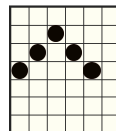

PRAVILA IGRE

Svi simboli donose dobitak s lijeva nadesno na susjednim poljima, počevši od krajnjeg lijevog koluta.

	6 - 120 5 - 40 4 - 25 3 - 15
	6 - 20 5 - 8 4 - 6 3 - 4

	6 - 75 5 - 25 4 - 15 3 - 10
	6 - 15 5 - 6 4 - 4 3 - 3

	6 - 50 5 - 20 4 - 12 3 - 8
	6 - 15 5 - 6 4 - 4 3 - 3

	6 - 40 5 - 15 4 - 10 3 - 7
	6 - 12 5 - 5 4 - 3 3 - 2

	6 - 30 5 - 12 4 - 9 3 - 6
	6 - 12 5 - 5 4 - 3 3 - 2

Načina za dobitak

Ovo je simbol SCATTER.
Prikazuje se samo na kolutima u osnovnoj igri.

Dobici se dodjeljuju za kombinacije susjednih simbola, od lijevog do desnog, bilo koje veličine. Na svim kolutima može se nasumično nalaziti najviše 7 simbola. Postoji ukupno maksimalno 117649 načina za put do dobitka.

MEGAWAYS™ IS USED UNDER LICENCE FROM 

ZNAČAJKA PADANJA

ZNAČAJKA PADANJA znači da se dobitne kombinacije isplaćuju nakon svake vrtnje i s koluta na kojima se nalazio najmanje jedan dobitni simbol nestaju svi simboli osim simbola SCATTER i MNOŽITELJ koji se pomiču do dna. Novi su simboli iste veličine kao početni rezultat vrtnje, prije padanja. Padanje se nastavlja dok se ne iskoriste sve dobitne kombinacije nastale zbog padanja. Svi se dobici dodaju računu igrača nakon što se odigraju svi simboli koji su pali u osnovnoj vrtnji.