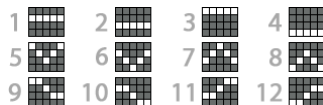

PRAVILA IGRE

SLUČAJNOST ⚡⚡⚡⚡

U igrama s visokim stupnjem slučajnosti u prosjeku su manji dobitci, ali veća je vjerojatnost za veliki dobitak u kratkom razdoblju.

Svi simboli donose dobitke s lijeva na desno na odabranim dobitnim linijama.

Svi dobitci množe se s ulogom po liniji.

Sve su vrijednosti prikazane kao stvarni dobitci u novčićima.

Isplaćuje se samo najveći dobitak po liniji.

Kada postoje dobitci na više linija, svi se dobitci dodaju ukupnom dobitku.