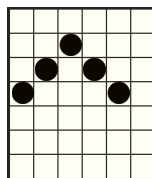

PRAVILA IGRE

Svi simboli donose dobitak s lijeva na desno na susjednim poljima, počevši od krajnje lijeve kolut.

Načini za dobitak

Ovaj je simbol WILD i mijenja sve simbole osim simbola

Simbol WILD pojavljuje se samo na 2., 3., 4. i 5. kolut.

Dobici se dodjeljuju za kombinacije susjednih simbola, od lijevog do desnog, bilo koje veličine.

Na 1. do 7. kolut može biti do 7 simbola. Ukupan najveći broj mogućih načina dobitka jest 117649.

MEGAWAYS™ IS USED UNDER LICENCE FROM

ZNAČAJKA PADANJA

ZNAČAJKA PADANJA znači da se nakon svake vrtnje isplaćuju dobitne kombinacije, a svi dobitni simboli nestaju. Preostali simboli padaju na dno zaslona, a prazna polja popunjavaju novi simboli koji dolaze odozgo. Novi simboli jednake su veličine kao rezultat početne vrtnje prije padanja.