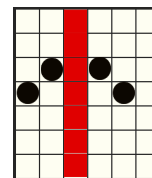

PRAVILA IGRE

Svi simboli donose dobitak s lijeva na desno na susjednim poljima, počevši od krajnje lijeve kolut.

Načini za dobitak

Ovaj je simbol WILD i mijenja sve simbole osim simbola

Simbol WILD pojavljuje se samo na 2., 3., 4. i 5. kolut.

Dobici se dodjeljuju za kombinacije susjednih simbola, od lijevog do desnog, bilo koje veličine.

Na 1. do 7. kolut može biti do 7 simbola. Ukupan najveći broj mogućih načina dobitka jest 117649.

MEGAWAYS™ IS USED UNDER LICENCE FROM

ZNAČAJKA PADANJA

ZNAČAJKA PADANJA znači da se nakon svake vrtnje isplaćuju dobitne kombinacije, a svi dobitni simboli nestaju. Preostali simboli padaju na dno zaslona, a prazna polja popunjavaju novi simboli koji dolaze odozgo. Novi simboli jednake su veličine kao rezultat početne vrtnje prije padanja.