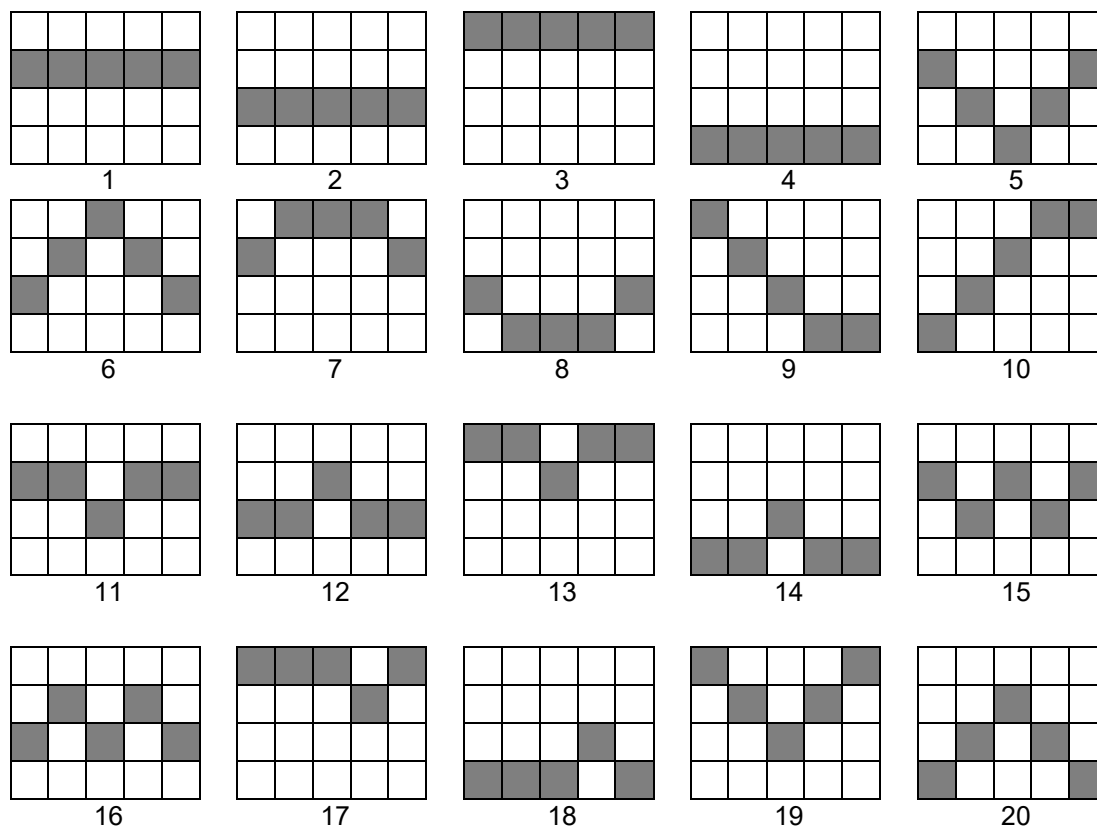

Dodaju se dobitci linija za klađenje.

Dobitne kombinacije i isplate izvode se prema Isplatnoj tablici.

Najveći je mogući dobitak u jednoj igraćoj rundi **[po operateru]**.

Kvar poništava sve isplate i igranja.

Igra ima 20 fiksnih linija za klađenje.

**SIMBOL WILD**

Zamjenski (Wild) simbol zamjenjuje sve simbole. Pojavljuje se na rolama 2, 3 i 4.

PONOVNE VRTNJE

Dobitne kombinacije ostaju na mjestu i pokreću ponovnu vrtnju.