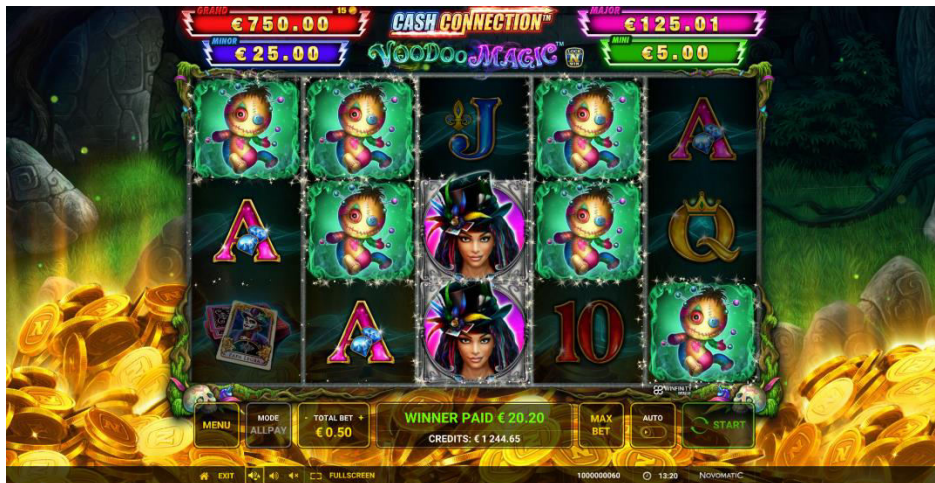

Cash Connection™ - Voodoo Magic™

NOVOMATIC

greentube

Cash Connection™ - Voodoo Magic™ SPECIFIKACIJE

IZJAVA O ODRICANJU ODGOVORNOSTI

Sve informacije tiskane u ovom dokumentu predmet su promjene bez prethodne najave. Iako je posvećena velika pažnja prilikom prikupljanja informacija sadržanih u ovom dokumentu, Greentube Slovakia s.r.o. ne preuzima odgovornost za oslanjanje na tačnost ovih informacija. Tačnost informacija također se može razlikovati ovisno o određenim tržišnim zahtjevima i/ili zakonodavstvu.