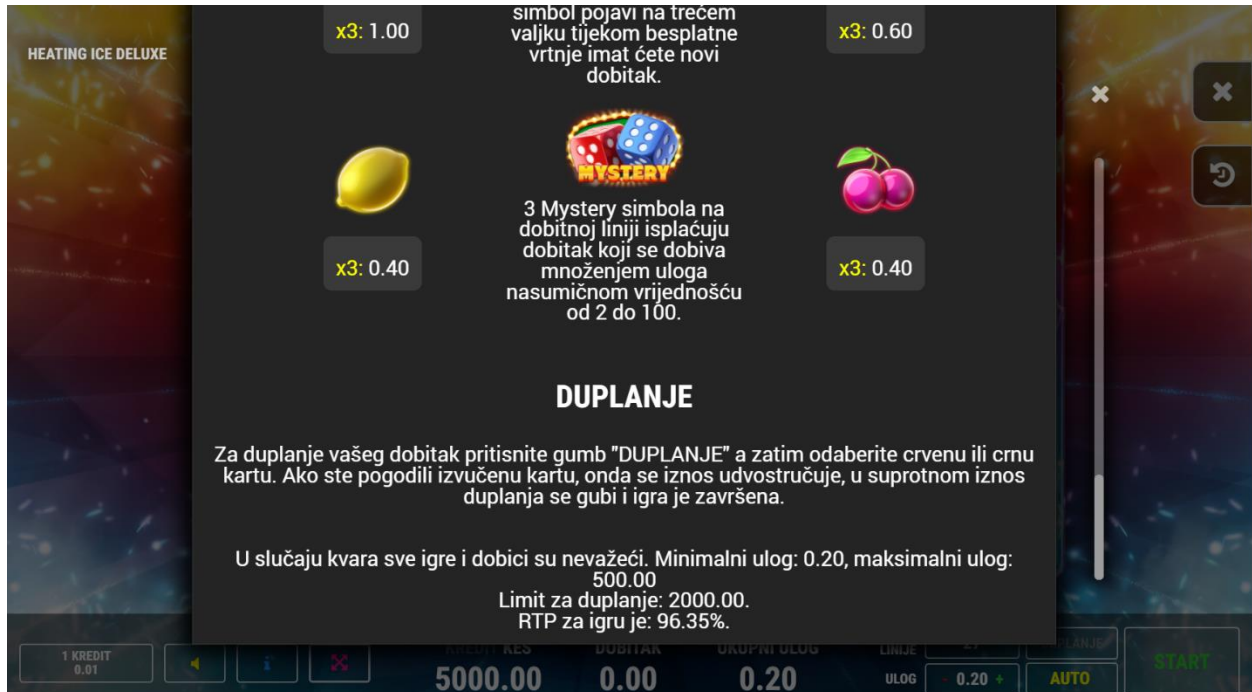

1.0. Opis igara

1.1. Heating Ice Deluxe

Heating Ice Deluxe ima sljedeća pravila:

- 3 valjka sa po 3 reda;
- 27 fiksnih linija za povezivanje simbola;
- Svi dobitci se isplaćuju s lijeva na desno, osim scatter-a;
- Nakon dobitka moguće je igrati igru crveno-crno (opcija Dupljanje);
- Na dobitnoj liniji se isplaćuje samo najveći dobitak;
- Simboli se mogu ponavljati u jednom valjku;
- Besplatna vrtnja jednog valjka dobiva se u slučaju kada se vatreni ili ledeni simbol pojavi na dva valjka;
- Ako se vatreni ili ledeni simbol pojavi na trećem valjku tijekom besplatne vrtnje imat ćete novi dobitak;
- 3 Mystery simbola na dobitnoj liniji isplaćuju dobitak koji se dobiva množenjem uloga nasumičnom vrijednošću od 2 do 100;
- Payback 96.352%, hit freq. 0.989%, niska volatilitnost.

Simboli koji se koriste u igri su sljedeći:

- Led
- Vatra
- Mystery
- Lubenica
- Grožđe
- Šljiva
- Naranča
- Limun
- Trešnja