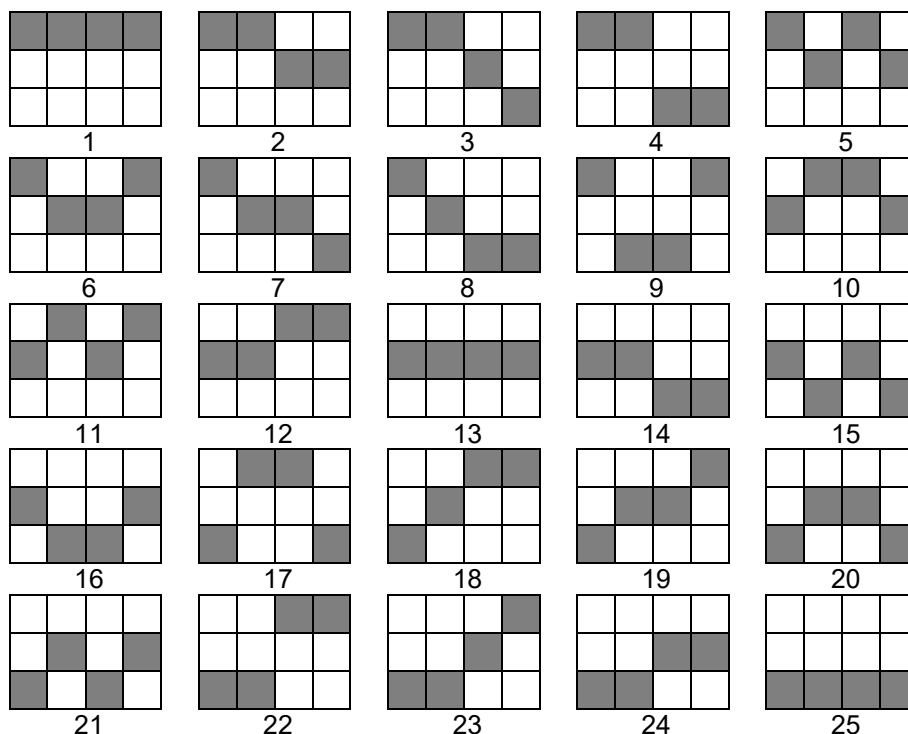

Lucky Pot

Lucky Pot je videoautomat s 4 role koji ima simbol Mystery i množitelj Full Reel Multiplier.

Igra ima 25 fiksnih linija za klađenje.

Linijski dobitci plaćaju se od krajnje lijeve strane do desne.

Igra ima 25 fiksnih linija za klađenje.

**SIMBOL MYSTERY**

3 ili 4 simbola Mystery bilo gdje na rolama (aktiviraj učim) plaćaju nasumičnu vrijednost isplate iz raspona definiranih u isplatnoj tablici.

MNOŽITELJ FULL REELS MULTIPLIER