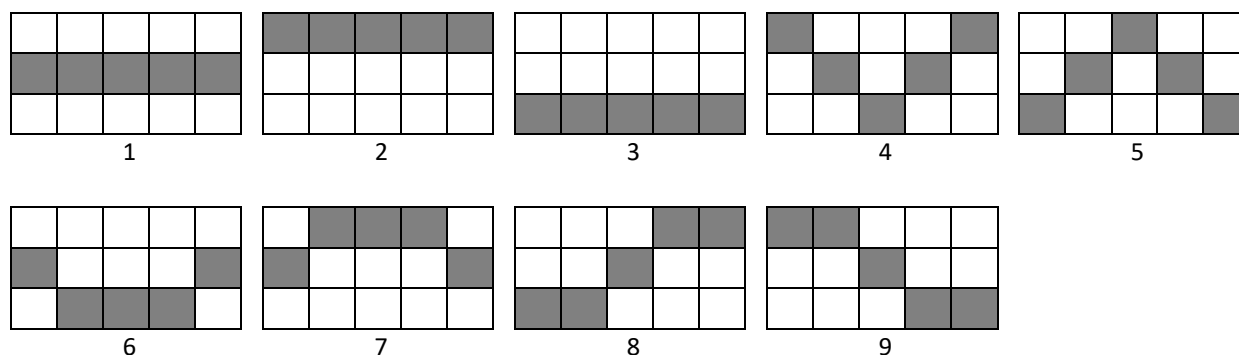

Dodaju se dobitci linija za klađenje.

Dobitne kombinacije i isplate izvode se prema isplatnoj tablici.

Najveći je mogući dobitak u jednoj igraćoj rundi **[po operateru]**.

Kvar poništava sve isplate i igranja.

OGRANIČENJA IGRE

Dopušteni ulog: po operateru

Maksimalni ulog: po operateru

Isplate (prosječni povratak igraču-RTP): po operateru

Okvir korisničkog sučelja igre nalazi se pri dnu zaslona.

LINIJA ZA KLAĐENJE

Igra ima 20 fiksnih linija za klađenje.

**SIMBOL WILD**

Simbolom Wild zamjenjuju se svi simboli osim simbola Bonus i dvostrukog simbola Wild.

SIMBOL DOUBLE WILD

Tijekom Besplatnih vrtnji simbol se Double Wild nasumično pomiče u susjedni položaj svakom besplatnom vrtnjom i umnožava dobitak x2.

Na početku Besplatnih vrtnji simbol Dvostruki Wild pojavljuje se u sredini rola (3. rola, 2. red). Dvostrukim se simbolom Wild zamjenjuju svi simboli osim simbola Bonus. Svakom besplatnom vrtnjom dvostruki se simbol Wild pomiče u nasumični susjedni položaj. Dobitci sa zamjenskim dvostrukim simbolom Wild množe se s x2.