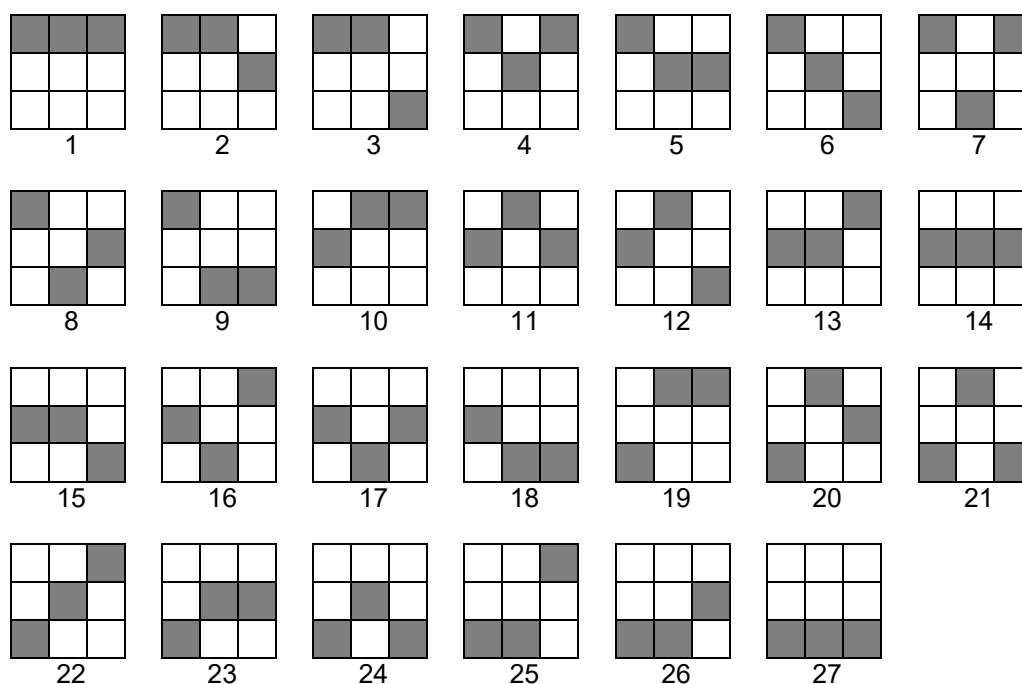

Plaća se samo najveća dobitna kombinacija aktivne linije za klađenje.

Dodaju se dobitci linija za klađenje.

Dobitne kombinacije i isplate izvode se prema isplatnoj tablici.

Najveći je mogući dobitak u jednoj igraćoj rundi **[po operateru]**.

LINIJA ZA KLAĐENJE

Igra ima 27 fiksnih linija za klađenje.

**MNOŽITELJ FULL REELS MULTIPLIER**

Sve role popunjene istim simbolom voća umnožavaju dobitak x2.

RESPINS

Tijekom svake vrtnje, kada se pojave nove dobitne kombinacije ili se postojeće dobitne kombinacije povećaju, one ostaju na mjestu, a role se ponovno vrte. Dobitci za određenu vrtnju dodjeljuju se nakon posljednje ponovne vrtnje.