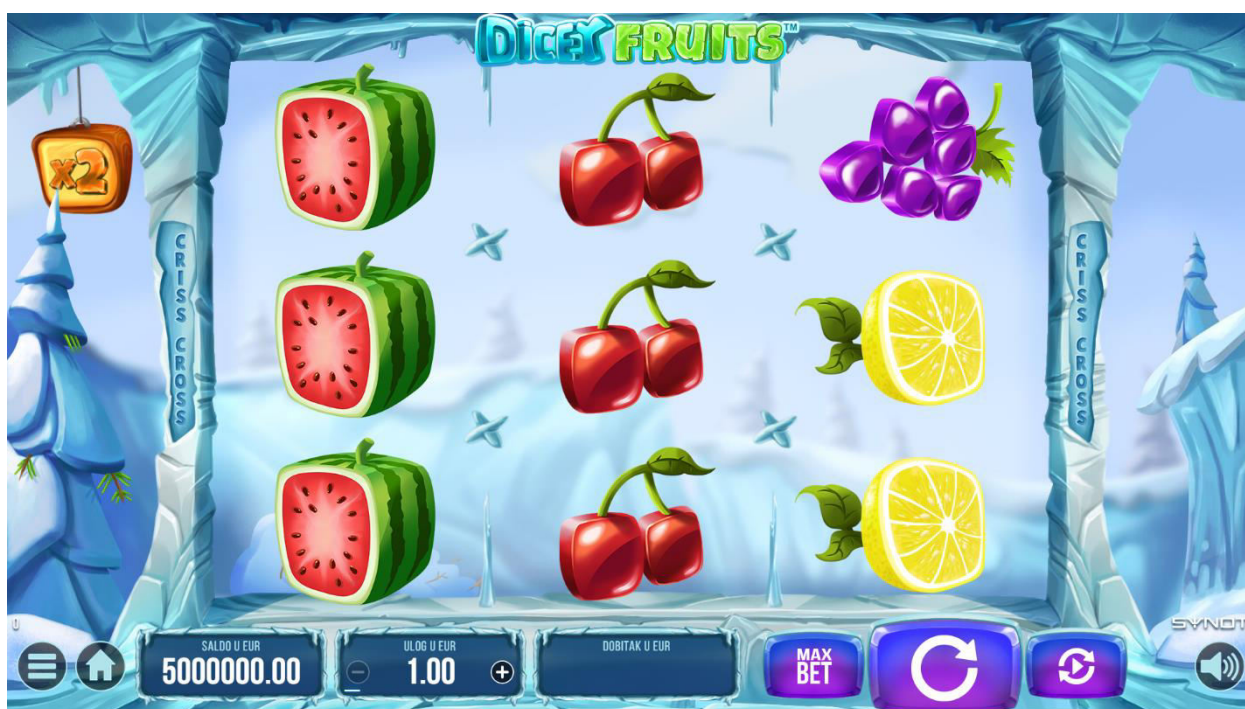

Dicey Fruits

Dicey Fruits je videoautomat s 3 role i množiteljima Full Reels i značajkom ponovne vrtnje.

Igra ima 27 fiksnih linija za klađenje.

Linijski dobitci plaćaju od krajnje lijeve strane do desne.

Plaća se samo najveća dobitna kombinacija aktivne linije za klađenje.

Dodaju se dobitci linija za klađenje.

Dobitne kombinacije i isplate izvode se prema isplatnoj tablici.

Najveći je mogući dobitak u jednoj igraćoj rundi **[po operateru]**.

Kvar poništava sve isplate i igranja.

OGRANIČENJA IGRE

Dopušteni ulog: po operateru

Maksimalni ulog: po operateru

Isplate (prosječni povratak igraču-RTP): po operateru

Okvir korisničkog sučelja igre nalazi se pri dnu zaslona.