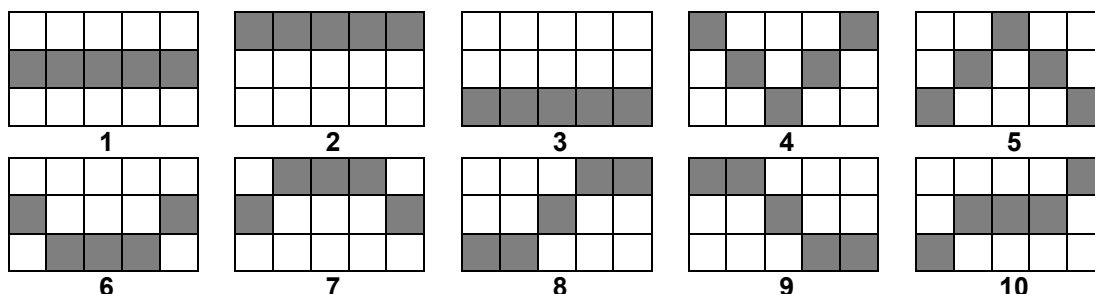

Alchemist's Gold

Alchemist's Gold je videoautomat s 5 rola koji ima simbol Mystery (opisan u nastavku). Igra ima 10 fiksnih linija za klađenje.

Dobitci plaćaju na temelju uzastopnog broja simbola bilo gdje na liniji za klađenje.

Plaća se samo najveća dobitna kombinacija aktivne linije za klađenje.

Dodaju se dobitci linija za klađenje.

Dobitne kombinacije i isplate izvode se prema isplatnoj tablici.

Najveći je mogući dobitak u jednoj igračkoj rundi **[po operateru]**.

LINIJA ZA KLAĐENJE

Igra ima 10 fiksnih linija za klađenje.

SIMBOL MYSTERY

Svi simboli Mystery koji padnu na role mijenjaju se u isti nasumično odabran simbol.

KLAĐENJE

Možete se kladiti na svaki dobitak koji ne prekoračuje **[po operateru]**.

Značajka klađenja temelji se na karti i morate pogoditi boju sljedeće otkrivene karte.

Ako pogodite, dobitak se udvostručuje; ako pogriješite, gubite dobitak.

Na dobitak se možete kladiti dok ne pogriješite ili dok ne dostignete ograničenje.