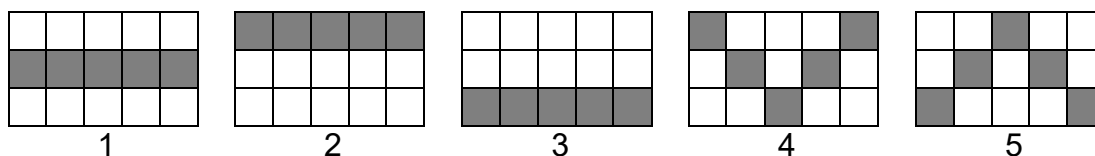

LINIJA ZA KLAĐENJE

Igra ima 5 fiksnih linija za klađenje.

BESPLATNE VRTNJE

Kada 3 ili više simbola Bonus padne bilo gdje na role, dodjeljuju se besplatne vrtnje sukladno isplatnoj tablici.

Besplatne vrtnje mogu se ponovo pokrenuti.

Besplatne vrtnje igraju se na istom ulogu kao i runda tijekom koje su aktivirane besplatne vrtnje.

Tijekom besplatnih vrtnji drugačiji se komplet rola upotrebljava.

KLAĐENJE

Možete se kladiti na svaki dobitak koji ne prekoračuje **[po operateru]**.

Značajka klađenja temelji se na karti i morate pogoditi boju sljedeće otkrivene karte.

Ako pogodite, dobitak se udvostručuje; ako pogriješite, gubite dobitak.

Na dobitak se možete kladiti dok ne pogriješite ili dok ne dostignete ograničenje.

Naplatom dobitka završava se značajka klađenja.

Možete upotrijebiti mogućnost **PREPOLOVI** za pripisivanje polovice dobitka saldu i kladiti se na ostalo.

Ne možete se kladiti tijekom besplatnih vrtnji.

Dopušteno vam je klađenje **[po operateru]** puta tijekom jedne značajke klađenja.

Joker je zamjena za bilo koju boju.