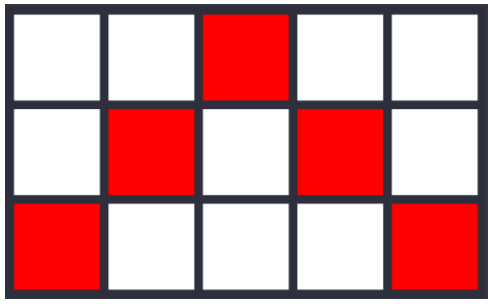

je wild simbol i zamjenjuje sve simbole osim , , i .

Isplatni redovi

1

2

3

4

5

6