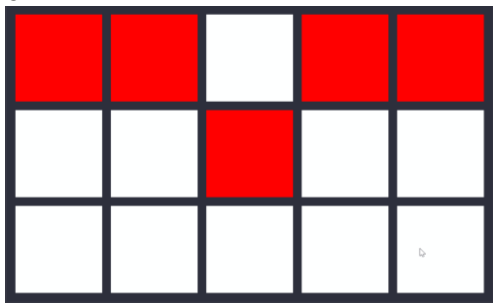

je wild simbol i zamjenjuje sve simbole osim , , i .

Isplatni redovi

1

2

3

4

5

6