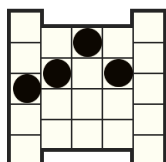

## PRAVILA IGRE

Svi simboli donose dobitak s lijeva na desno na susjednim poljima, počevši od krajnje lijeve role.

5 - 200  
4 - 50  
3 - 25

5 - 100  
4 - 40  
3 - 20

5 - 50  
4 - 25  
3 - 15

5 - 40  
4 - 20  
3 - 10

5 - 20  
4 - 10  
3 - 8

5 - 15  
4 - 8  
3 - 6

5 - 10  
4 - 8  
3 - 6

5 - 10  
4 - 6  
3 - 4

5 - 10  
4 - 6  
3 - 4

### 1600 NAČINA ZA DOBITAK

Ovaj je simbol WILD i mijenja sve simbole osim simbola BONUS.

Simbol WILD pojavljuje se samo na 2., 3. i 4. roli.

Dobici se dodjeljuju za kombinacije susjednih simbola, od lijevog do desnog.