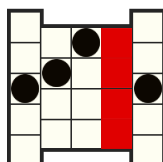

## PRAVILA IGRE

Svi simboli donose dobitak s lijeva na desno na susjednim poljima, počevši od krajnje lijeve role.

5 - 200  
4 - 50  
3 - 25

5 - 100  
4 - 40  
3 - 20

5 - 50  
4 - 25  
3 - 15

5 - 40  
4 - 20  
3 - 10

5 - 20  
4 - 10  
3 - 8

5 - 15  
4 - 8  
3 - 6

5 - 10  
4 - 8  
3 - 6

5 - 10  
4 - 6  
3 - 4

5 - 10  
4 - 6  
3 - 4

### 1600 NAČINA ZA DOBITAK

Ovaj je simbol WILD i mijenja sve simbole osim simbola BONUS.

Simbol WILD pojavljuje se samo na 2., 3. i 4. roli.

Dobici se dodjeljuju za kombinacije susjednih simbola, od lijevog do desnog.