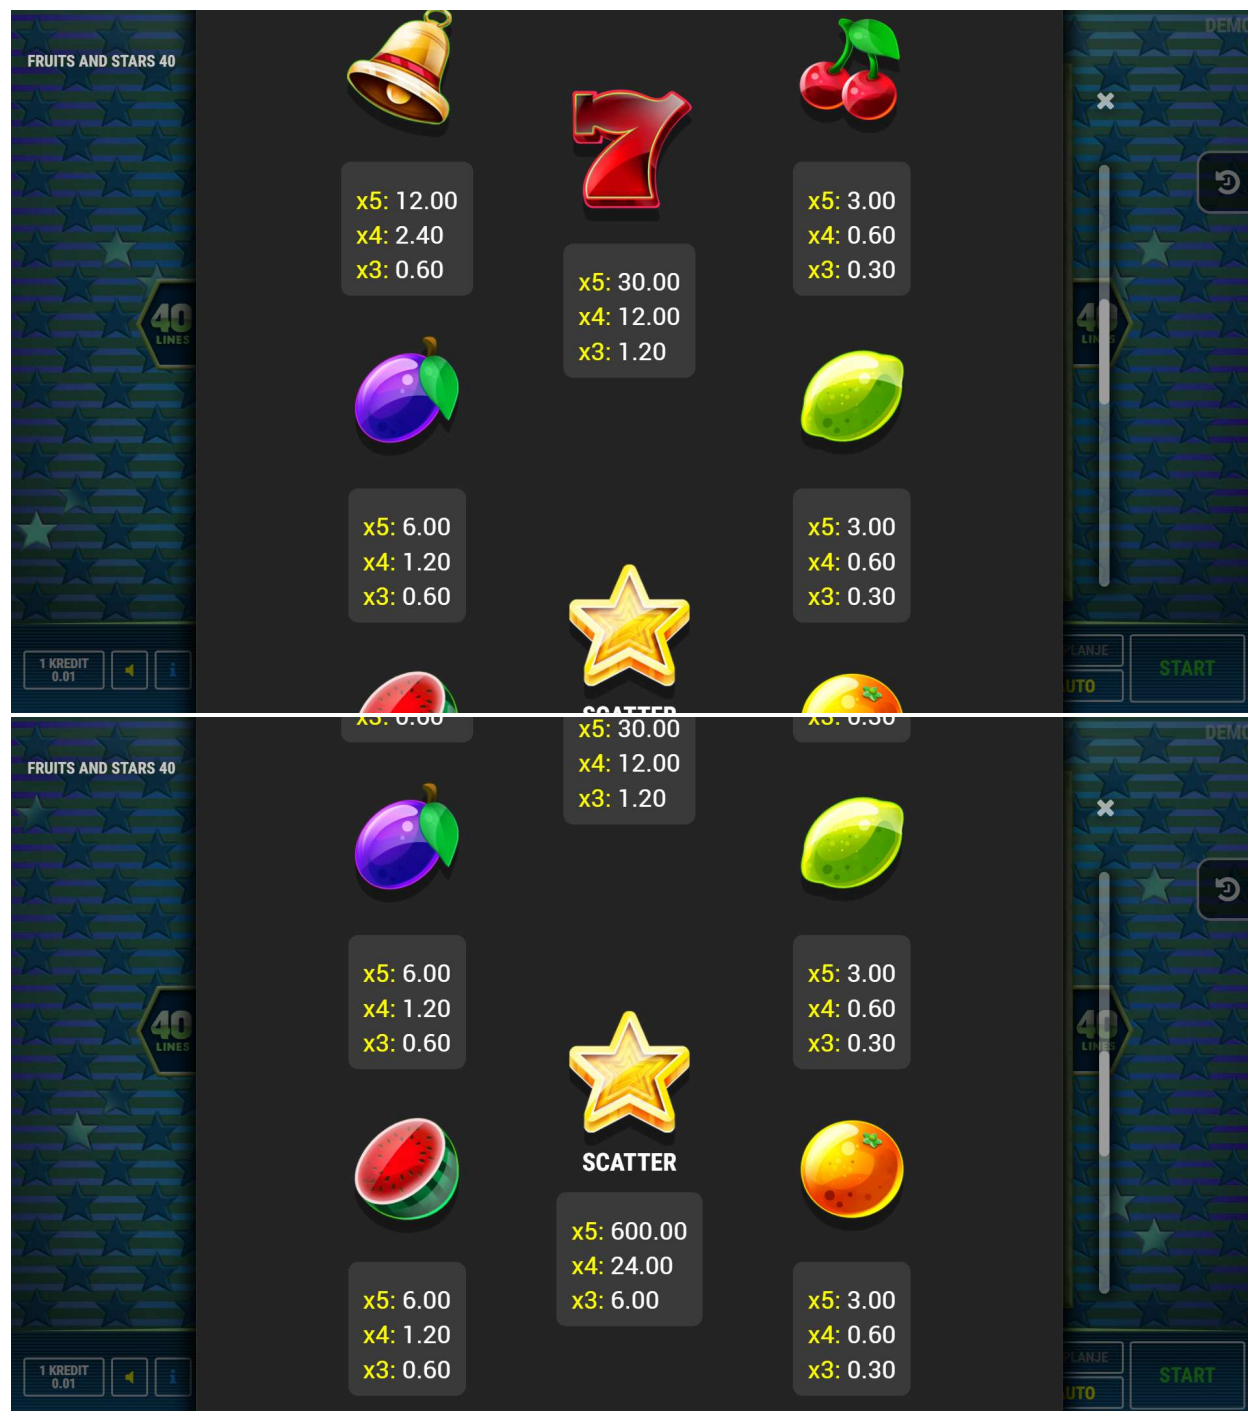

Dodatna certifikacija
V.1.0.

Opis igara
15.10.2020.