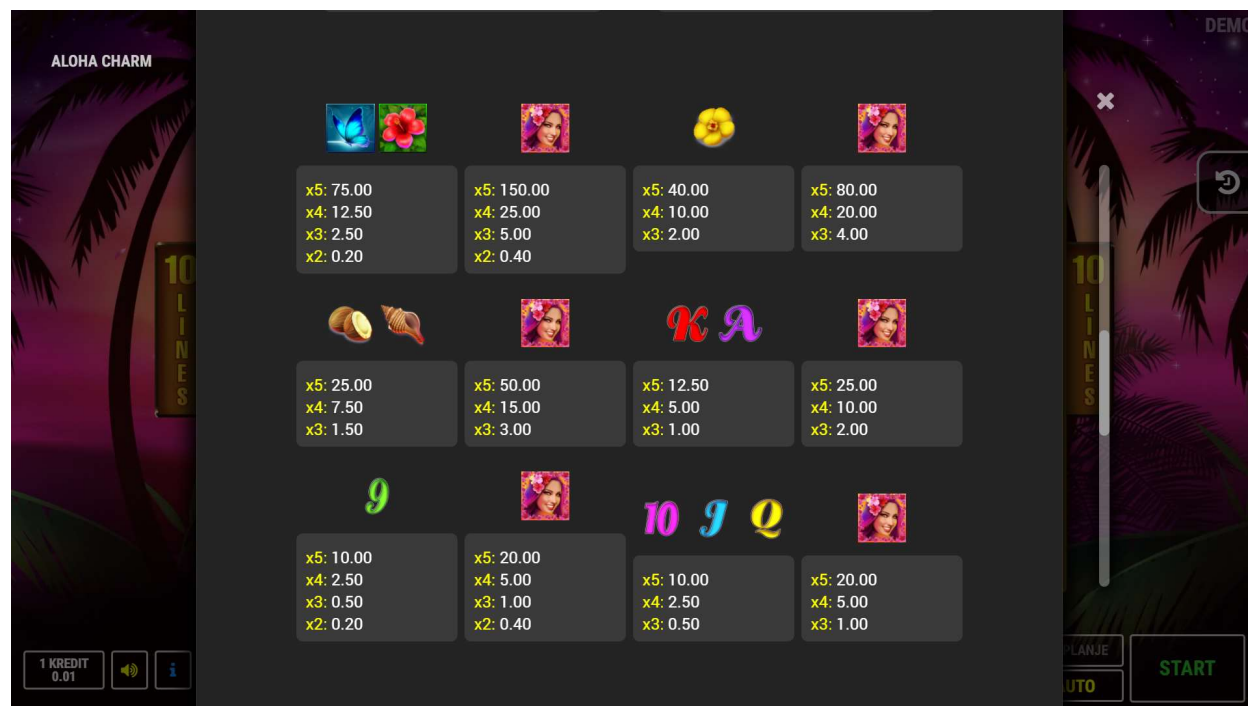

Dodatna certifikacija
V.1.0.

Opis igara
15.10.2020.

Simboli korišteni u igri su sljedeći:

- Školjka