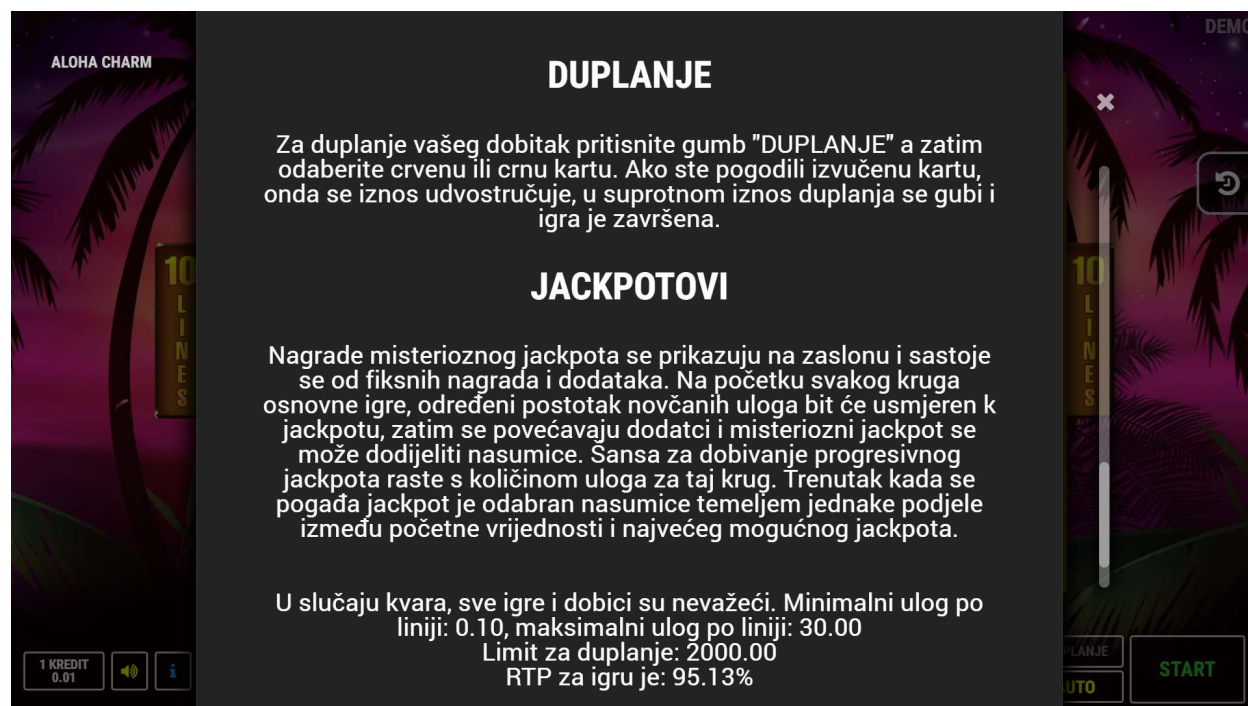

Dodatna certifikacija
V.1.0.

Opis igara
15.10.2020.

Simboli korišteni u igri su sljedeći:

- Školjka